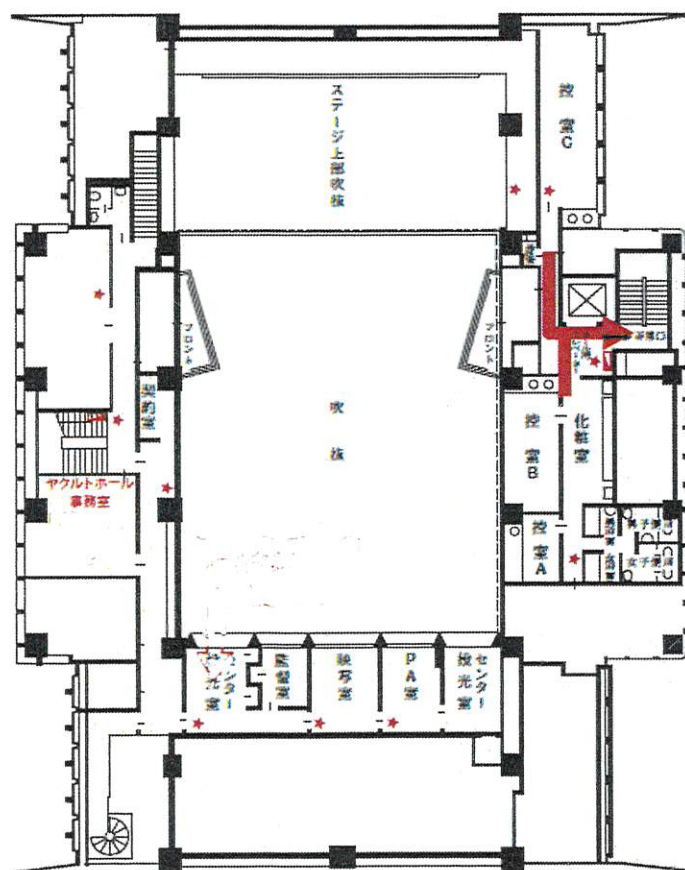

ニッショーホール(旧ヤクルトホール) 非常時避難経路

● 避難経路は下図の通りです。万一の場合は係員の指示に従って避難していただきます。

1階

2階

5階

3階

★ 消火器 ■ 屋内消火栓

● ホールご使用者は、前もって避難誘導および消火活動に従事できる責任者と係員を配備し、かつ、非常口の所在、消火設備の位置、非常扉の開け方、緊急避難誘導等を確認し、非常事態に備えて下さい。