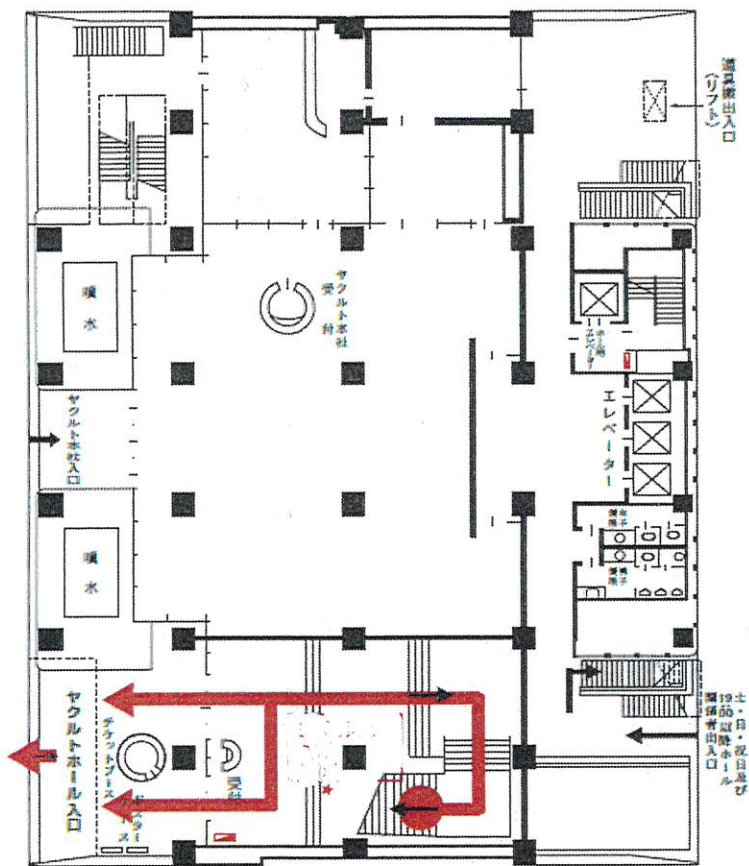

ニッショーホール(旧ヤクルトホール) 非常時避難経路

● 避難経路は下図の通りです。万一の場合は係員の指示に従って避難していただきます。

1階

2階

5階

3階

★ 消火器 ■ 屋内消火栓

● ホールご使用者は、前もって避難誘導および消火活動に従事できる責任者と係員を配備し、かつ、非常口の所在、消火設備の位置、非常扉の開け方、緊急避難誘導等を確認し、非常事態に備えて下さい。