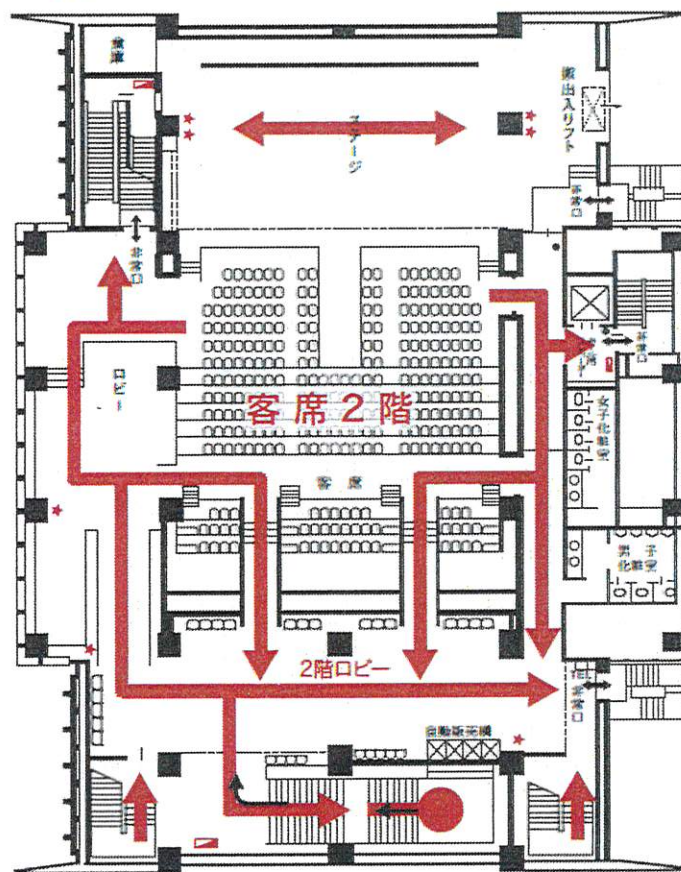

ニッショーホール(旧ヤクルトホール) 非常時避難経路

● 避難経路は下図の通りです。万一の場合は係員の指示に従って避難していただきます。

1階

2階

5階

3階

★ 消火器 ■ 屋内消火栓

● ホールご使用者は、前もって避難誘導および消火活動に従事できる責任者と係員を配備し、かつ、非常口の所在、消火設備の位置、非常扉の開け方、緊急避難誘導等を確認し、非常事態に備えて下さい。