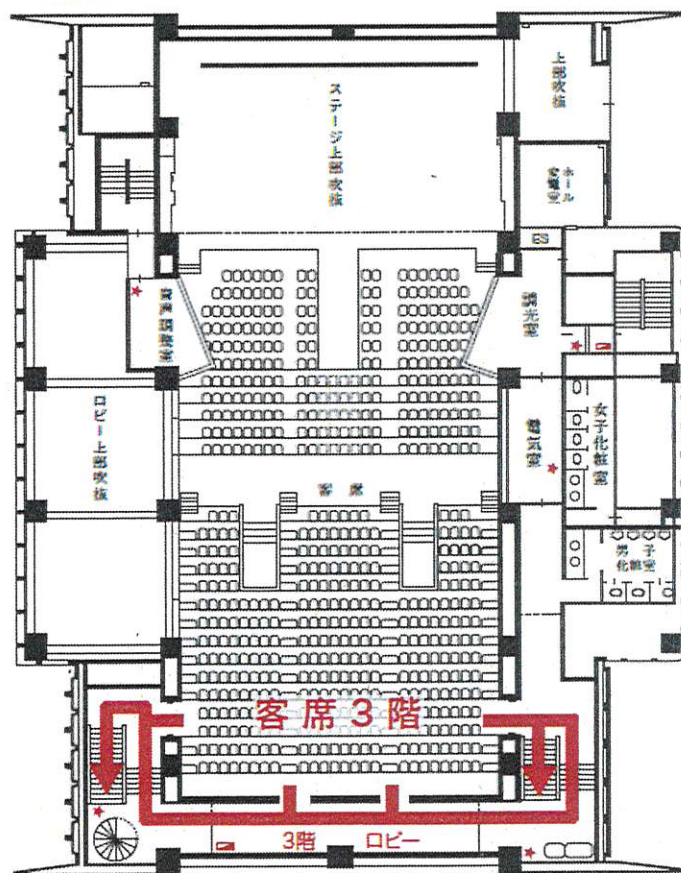

ニッショーホール(旧ヤクルトホール) 非常時避難経路

● 避難経路は下図の通りです。万一の場合は係員の指示に従って避難していただきます。

1階

2階

5階

3階

★ 消火器 ■ 屋内消火栓

● ホールご使用者は、前もって避難誘導および消火活動に従事できる責任者と係員を配備し、かつ、非常口の所在、消火設備の位置、非常扉の開け方、緊急避難誘導等を確認し、非常事態に備えて下さい。