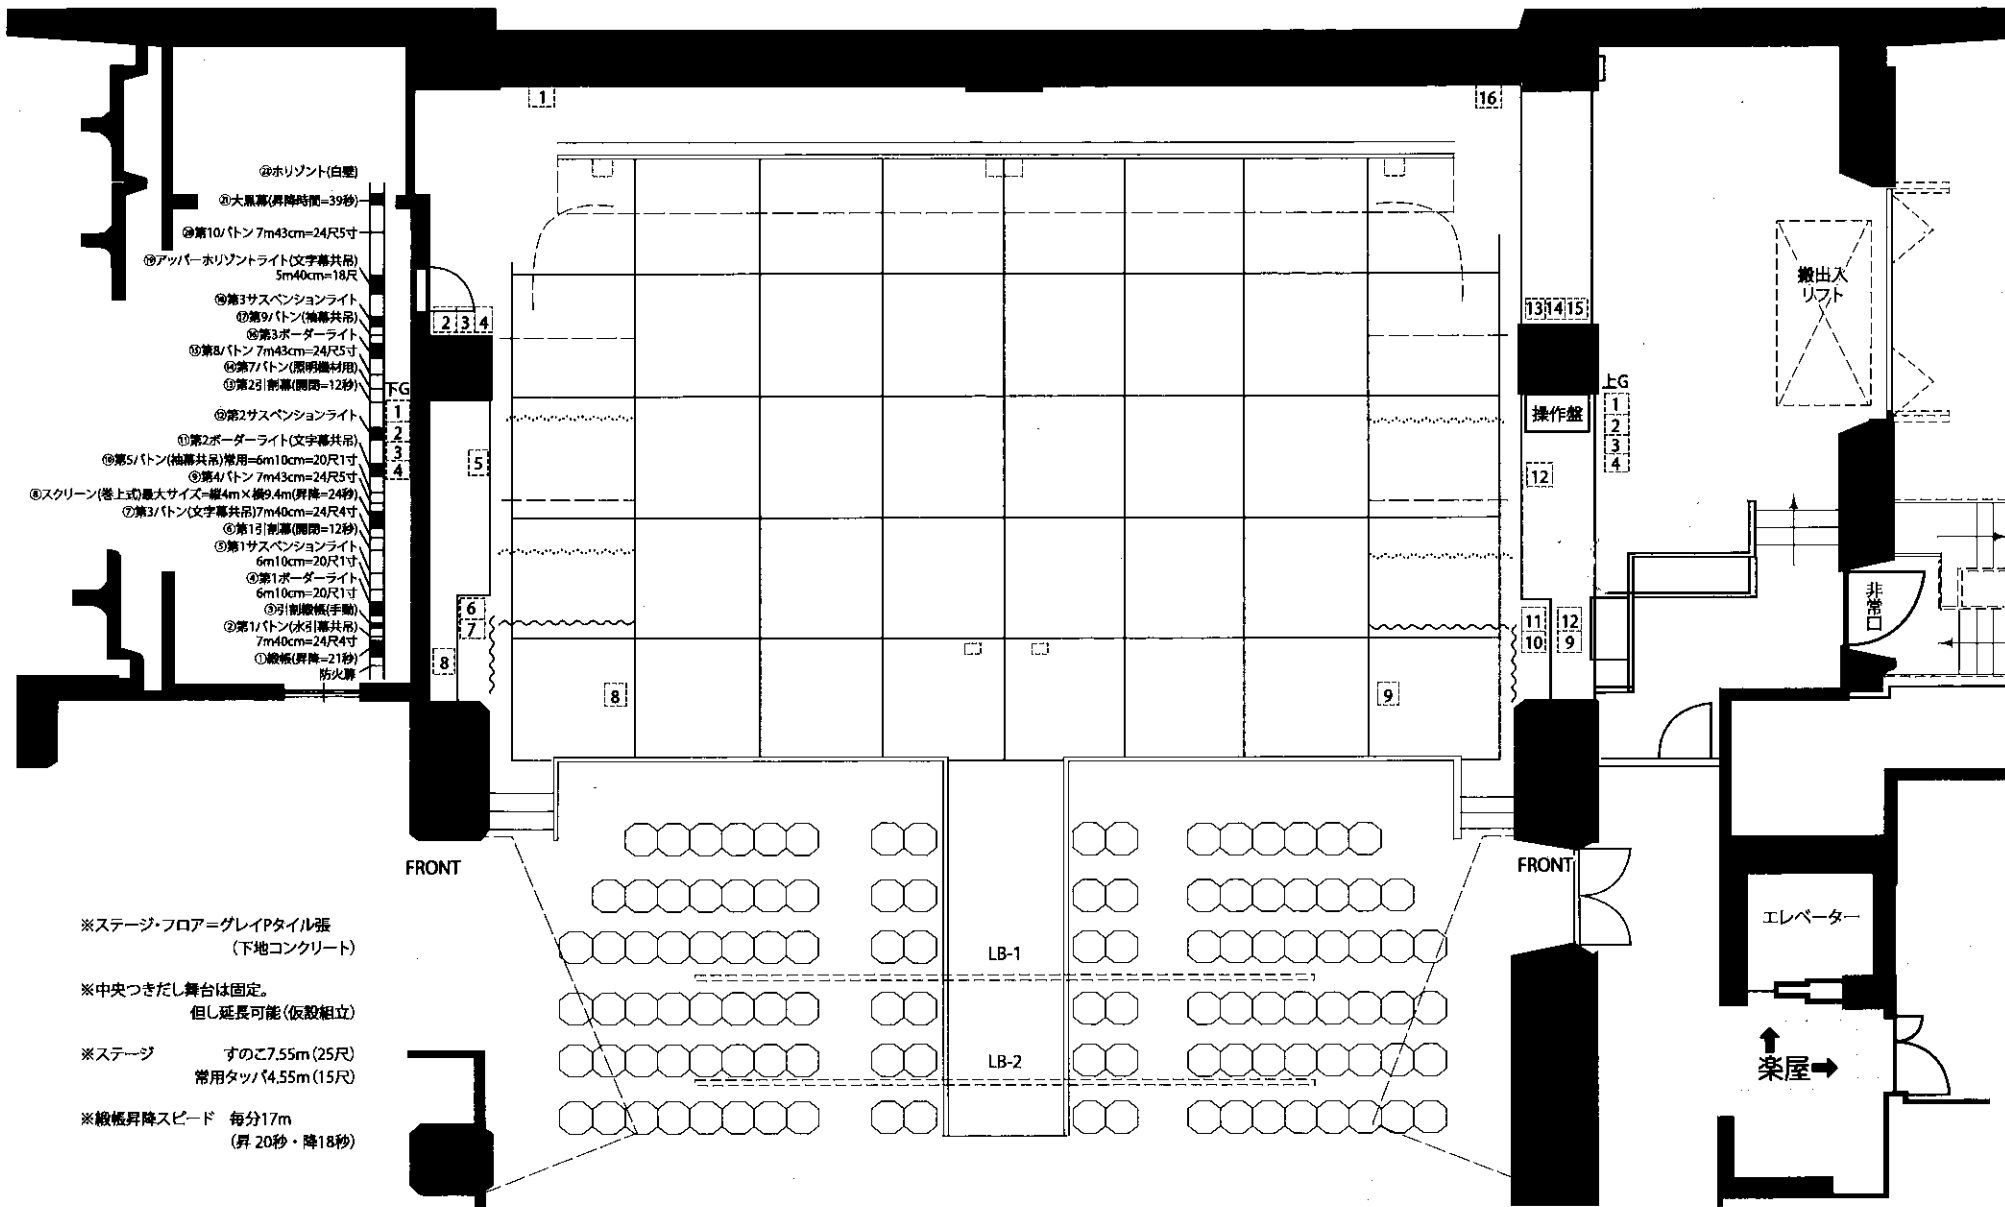

ニッショーホール(旧ヤクルトホール)

間口 14、80m
奥行 8、77m
高さ 5、55m

舞台平面図 1マス 1、8m

ニッショーホール(旧ヤクルトホール)

間口 14、80m
奥行き 8、77m
高さ 5、55m

照明仕込図 1マス 1、8m

ニッショーホール(旧ヤクルトホール) 断面図

ニッショーホール(旧ヤクルトホール)

舞台平面図