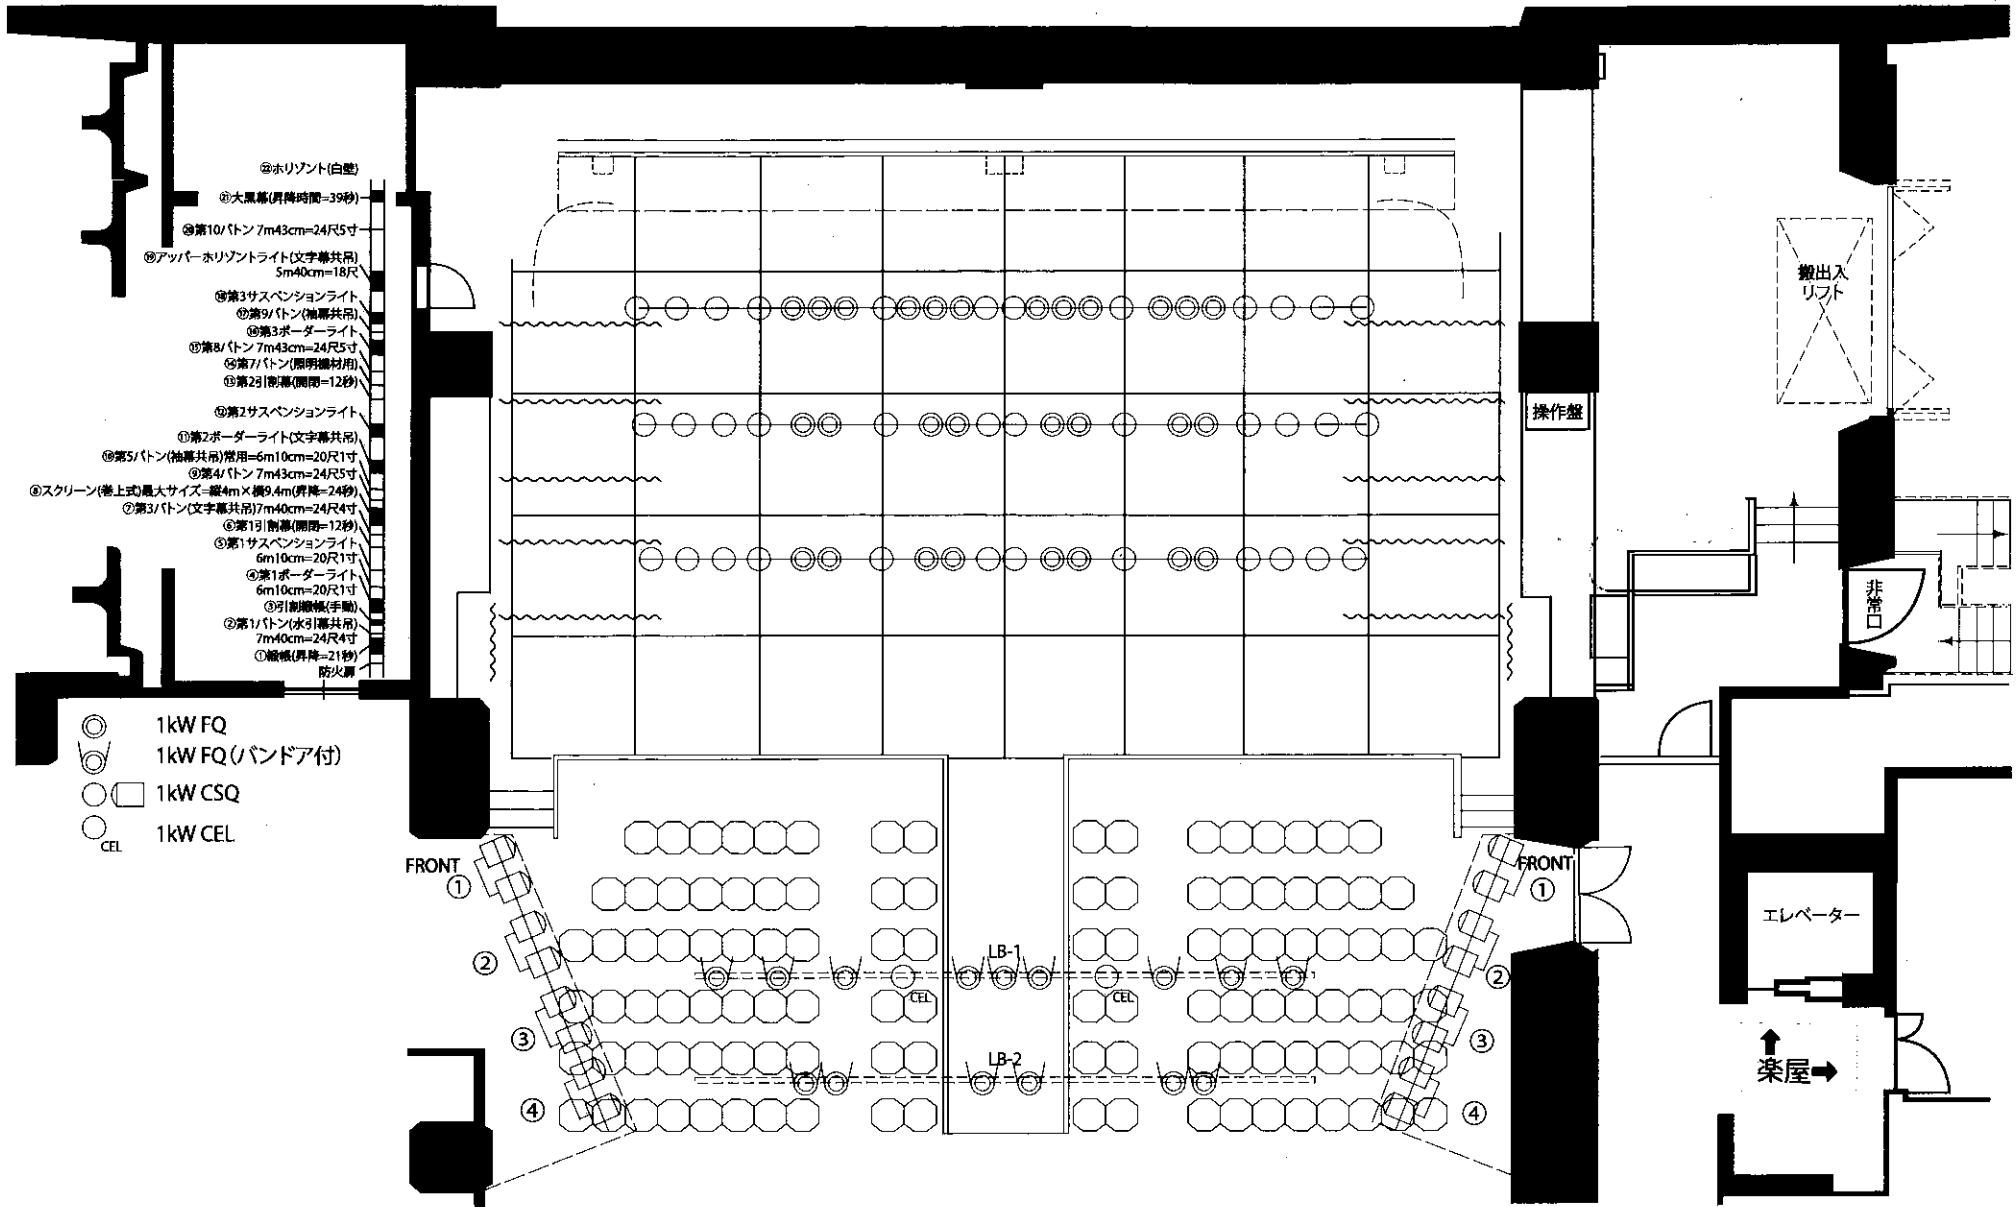

ニッショーホール(旧ヤクルトホール)

間口 14、80m
奥行 8、77m
高さ 5、55m

舞台平面図 1マス 1、8m

ニッショーホール(旧ヤクルトホール)

間口 14、80m
奥行き 8、77m
高さ 5、55m

照明仕込図 1マス 1、8m

ニッショーホール(旧ヤクルトホール) 断面図

ニッショーホール(旧ヤクルトホール)

舞台平面図