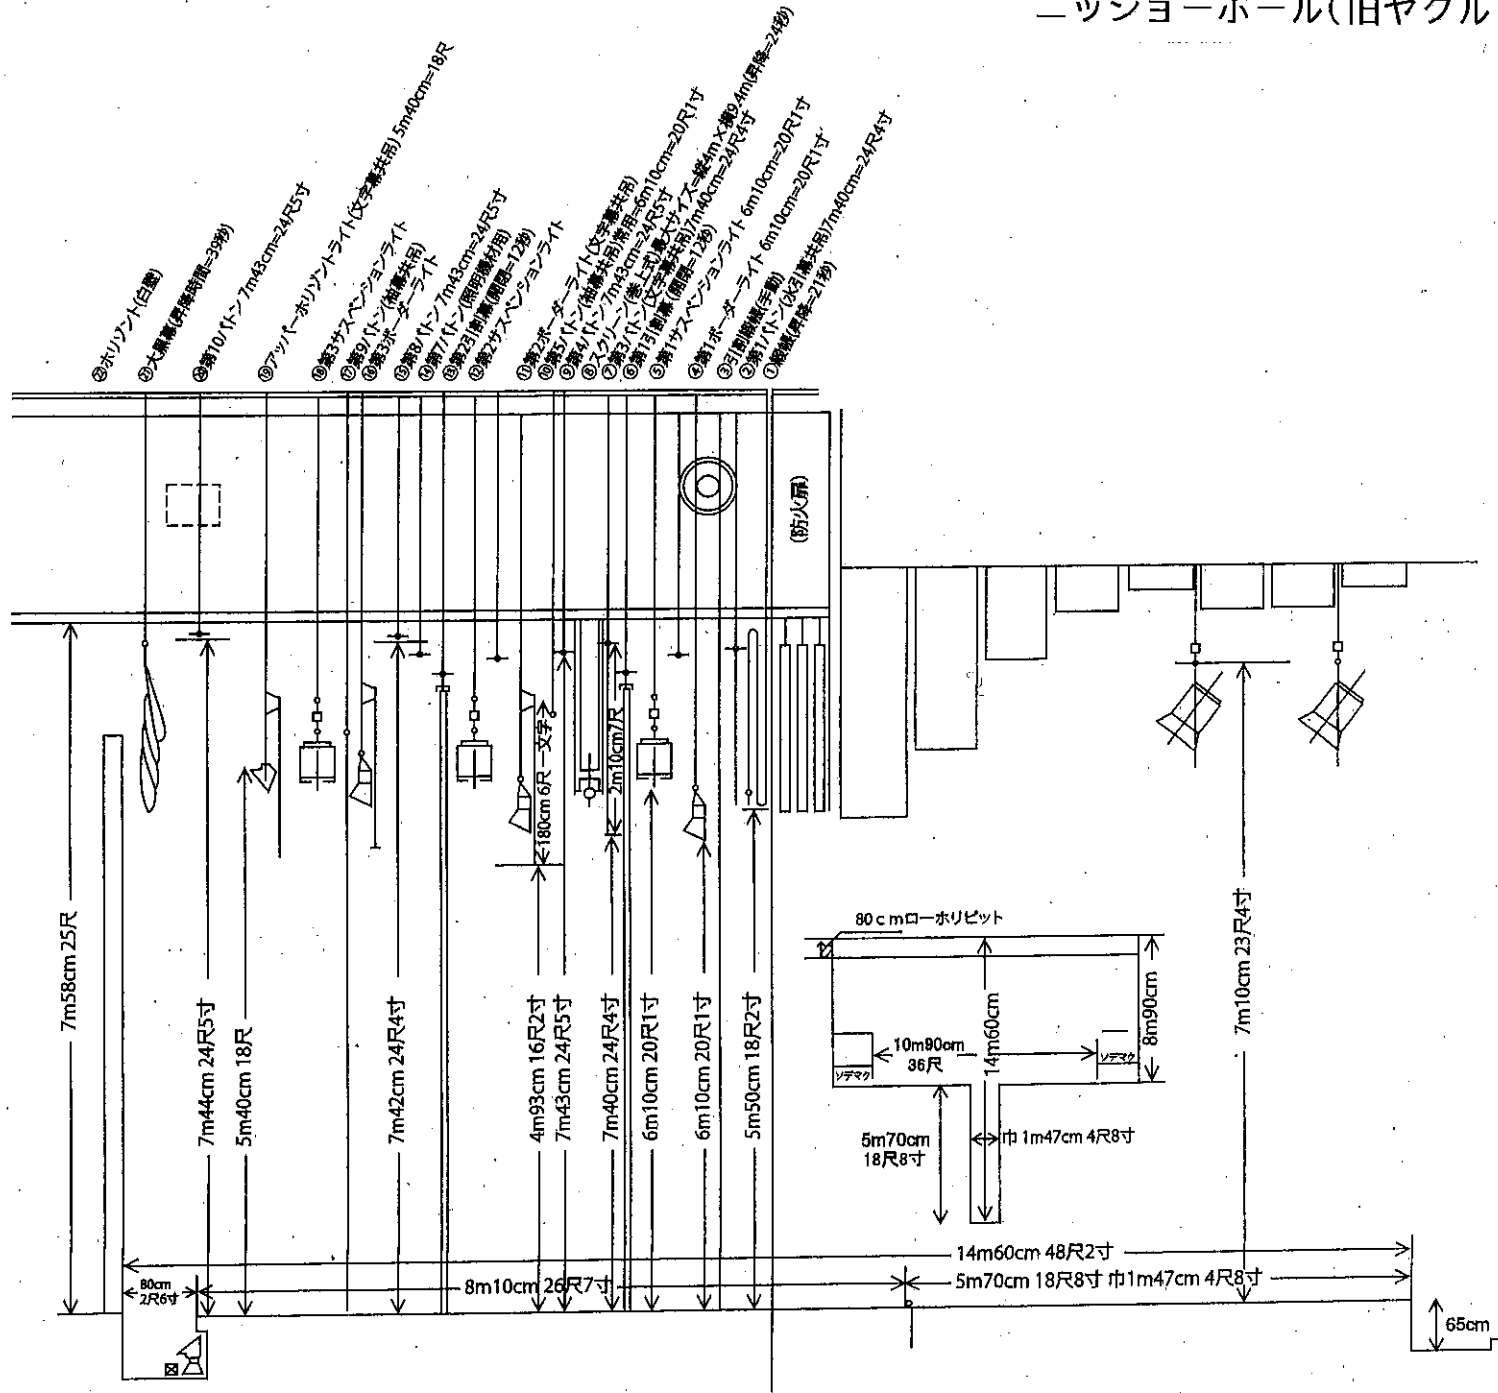

ニッショーホール(旧ヤクルトホール)

間口 14、80m
奥行 8、77m
高さ 5、55m

舞台平面図 1マス 1、8m

ニッショーホール(旧ヤクルトホール)

間口 14、80m
奥行き 8、77m
高さ 5、55m

照明仕込図 1マス 1、8m

ニッショーホール(旧ヤクルトホール) 断面図

ニッショーホール(旧ヤクルトホール)

舞台平面図