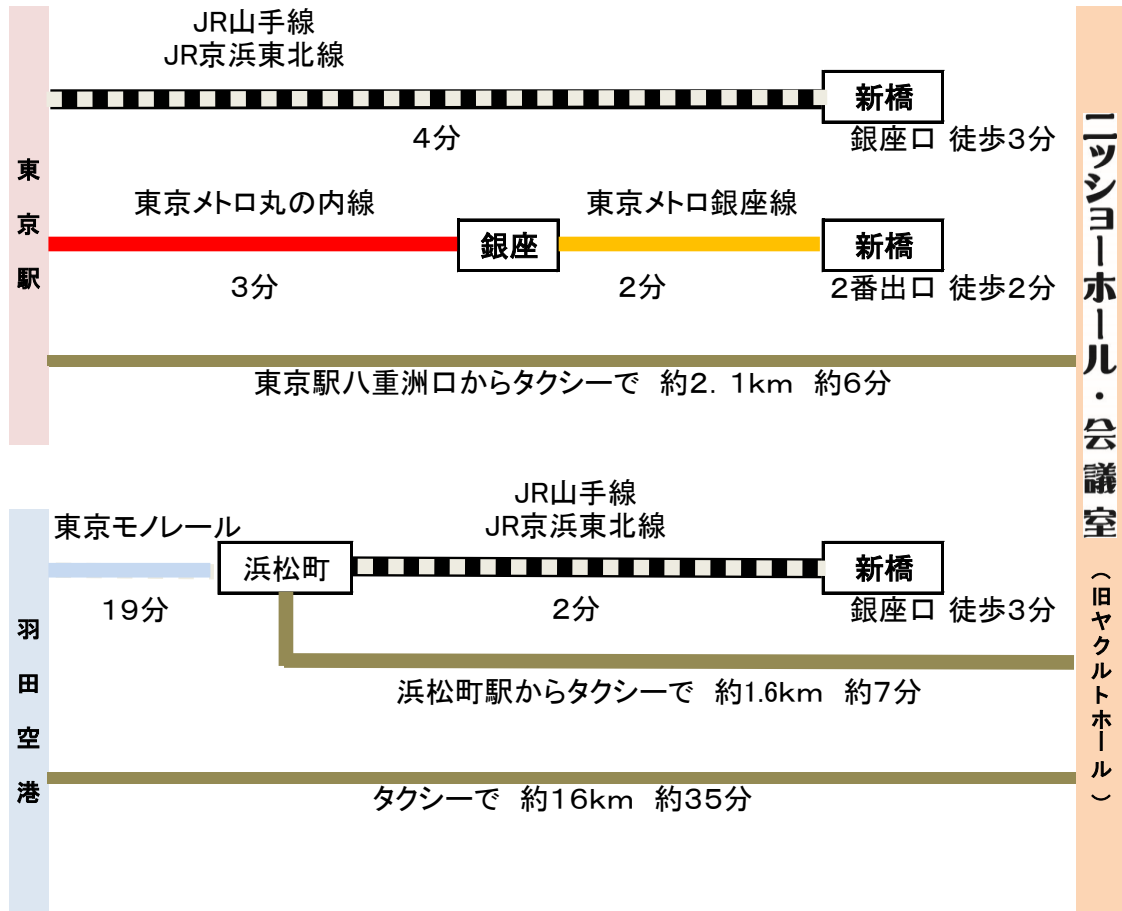

## アクセス (交通機関)

NISSHO HALL  
**ニッショーホール・会議室** (旧ヤクルトホール)  
〒105-0021  
東京都港区東新橋1-1-19 ヤクルト本社ビル  
TEL 03-6263-9957  
FAX 03-6263-9874