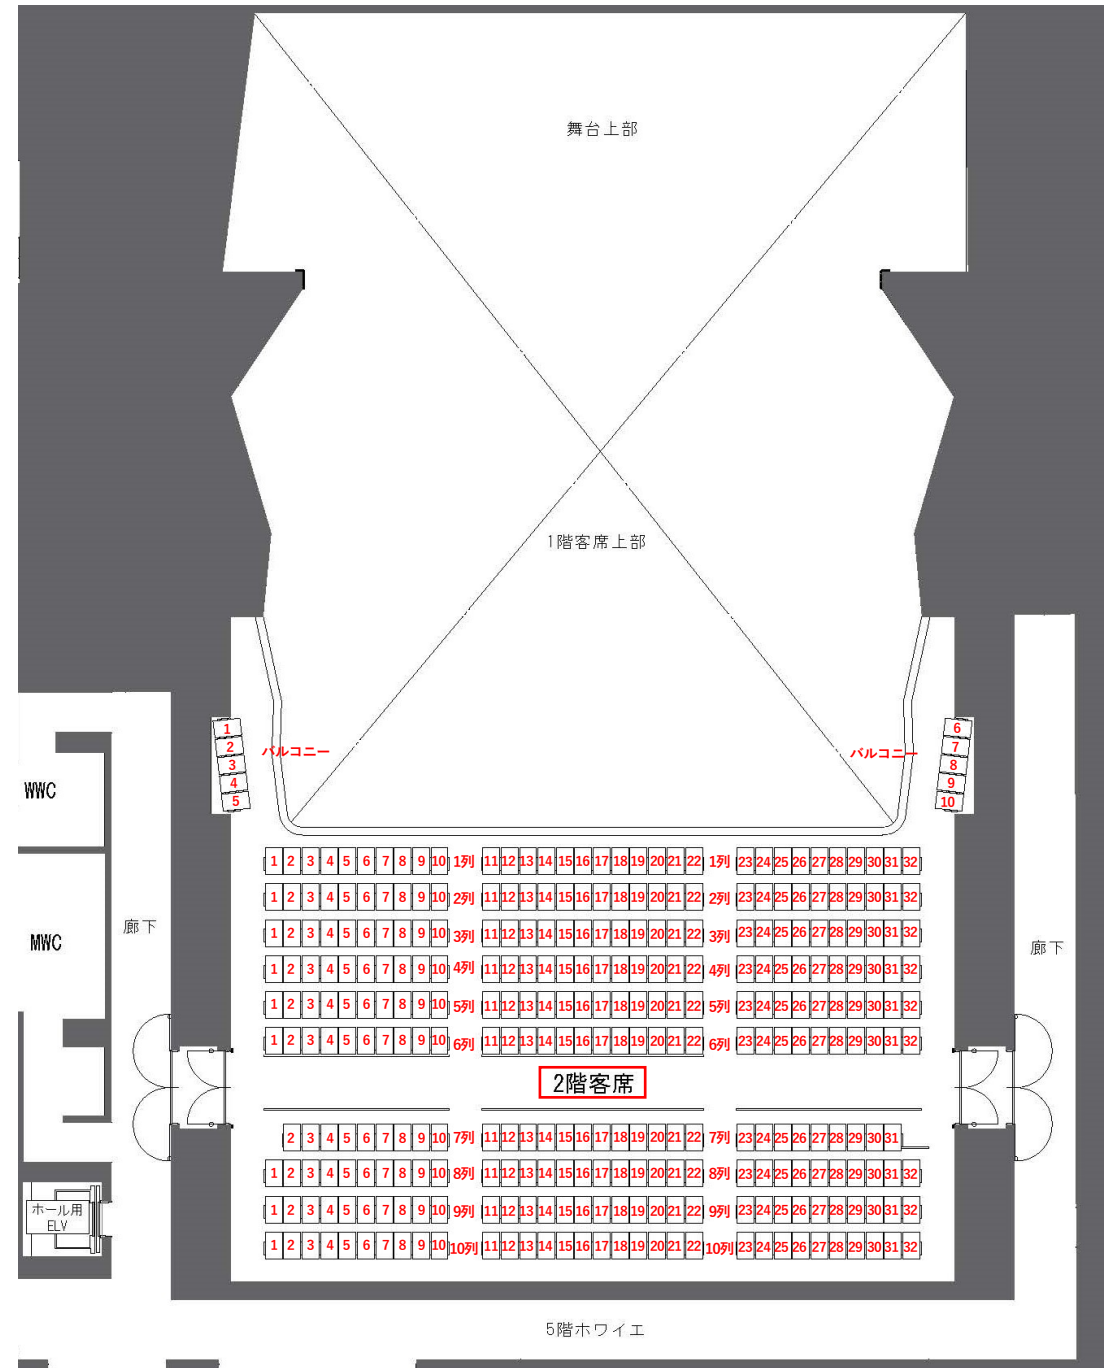

NISSHO HALL  
**ニッショーホール 客席平面図**

**1階席**  
 672席(車椅子1席含む)

**2階席**  
 328席

**合計 1000席**  
 (車椅子 1席含む)