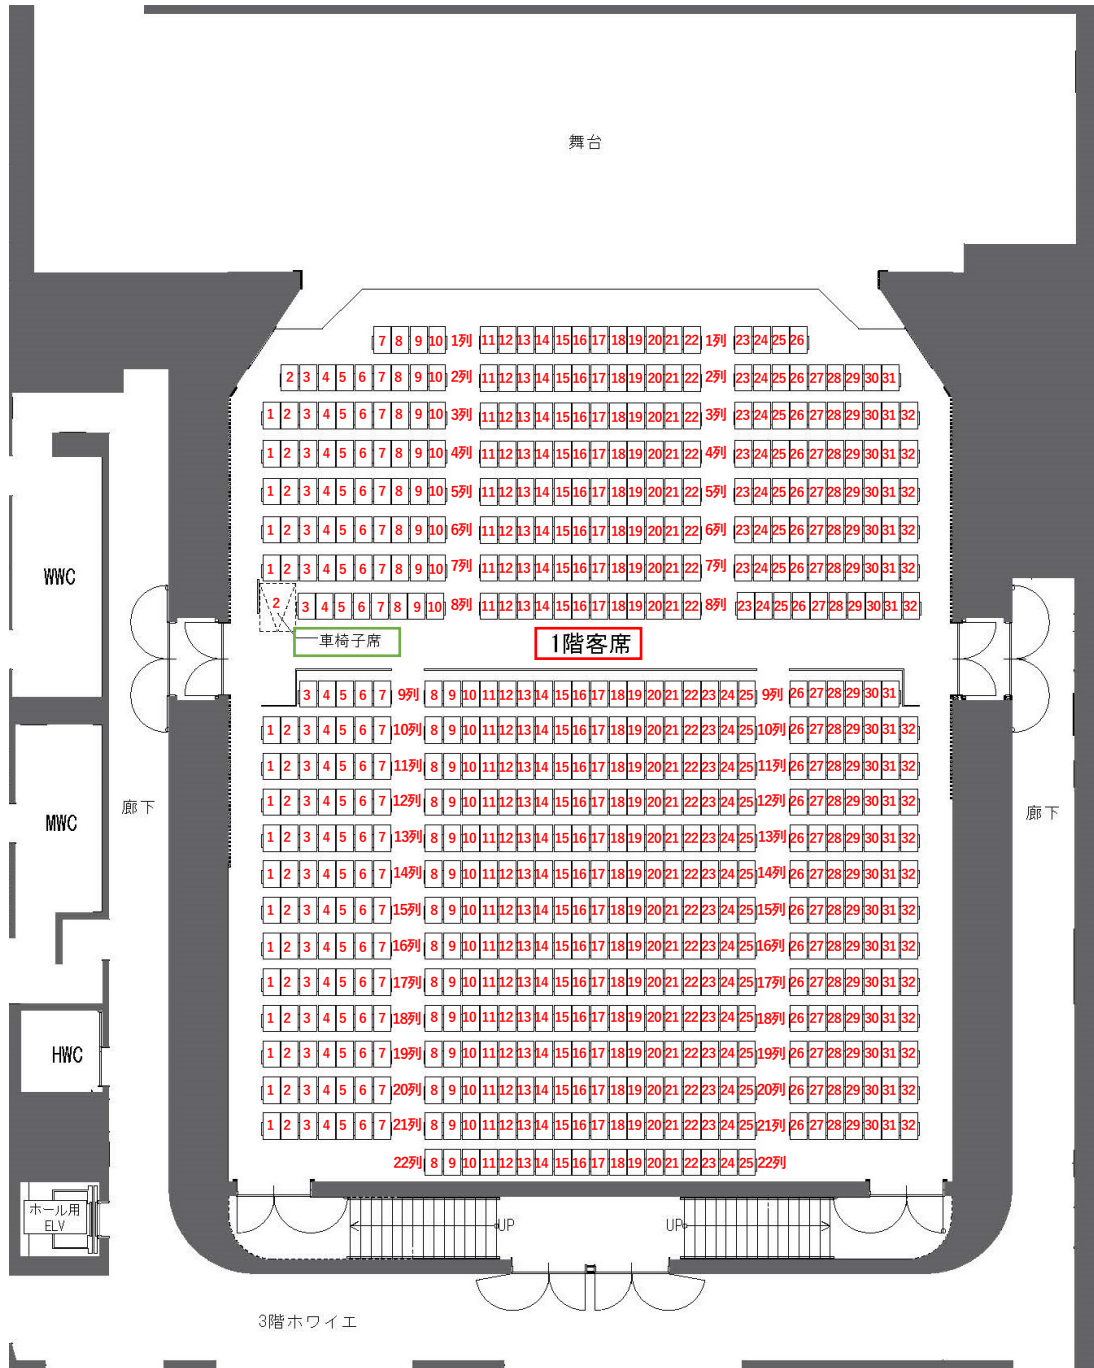

NISSHO HALL  
**ニッショーホール 客席平面図**

**1階席**  
 672席(車椅子1席含む)

**2階席**  
 328席

**合計 1000席**  
 (車椅子 1席含む)