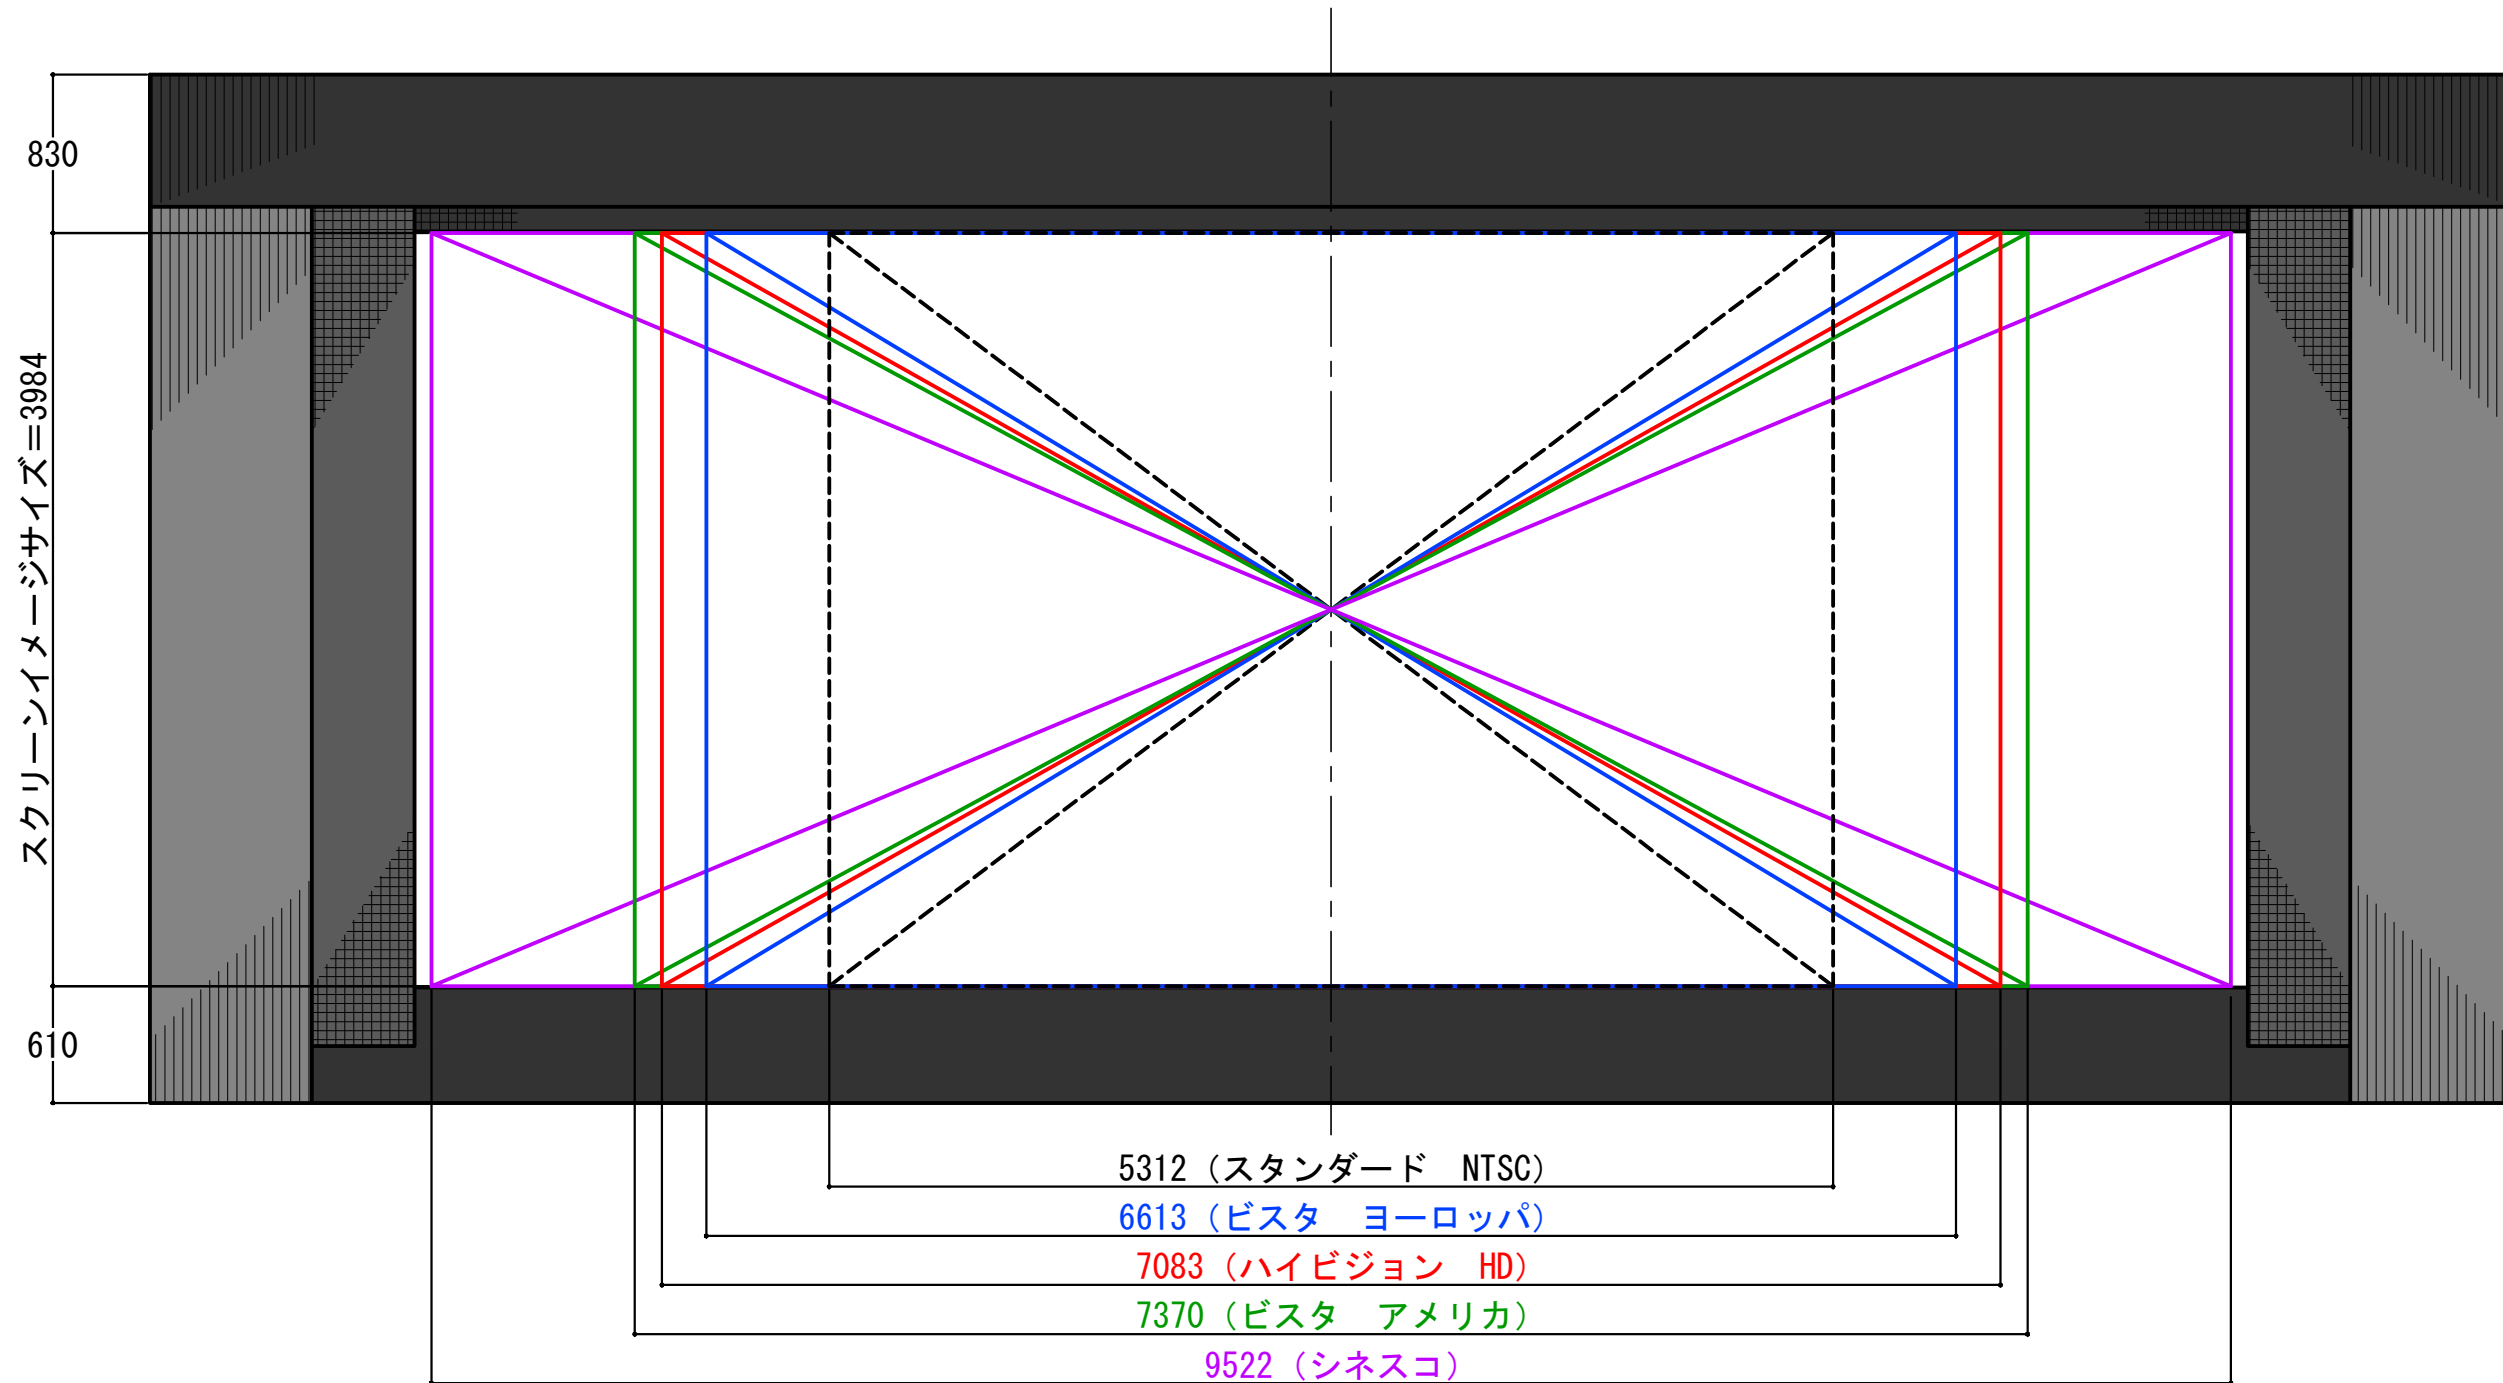

# ニッショーホール

## スクリーン團

スクリーン(ホワイト)			
映写サイズ	縦横比	インチ	幅 × 高さ
スタンダード (NTSC)	4:3	約260インチ	5,312mm × 3,984mm
ハイビジョン (HD)	16:9	約320インチ	7,083mm × 3,984mm
ビスタ (ヨーロッパ)	5:3	—	6,613mm × 3,984mm
ビスタ (アメリカ)	1.85:1	—	7,370mm × 3,984mm
シネスコ (2.39:1)	2.39:1	—	9,522mm × 3,984mm