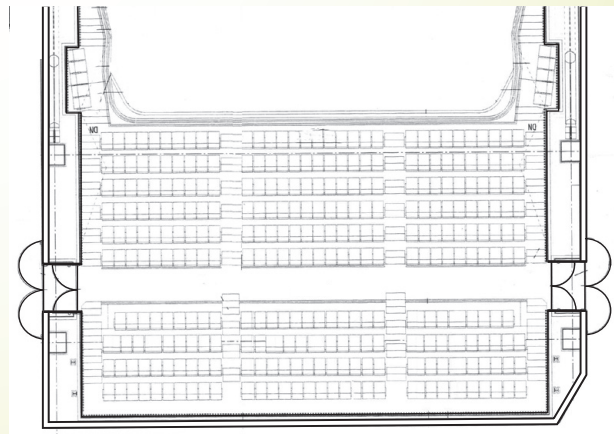

落ち着いた色調で気品のあるホール

ホールエントランス（2階）

躍動感のある緞帳

ホールエントランス（2階）

大小4つの会議室

小会議から大会議まで
多彩なコミュニケーションの場を
提供します。

大会議室 スクール 180 席 (2階) 245㎡

A・B会議室 スクール 42 席 (6階) 74㎡

C会議室 スクール 24 席 (2階) 53㎡

座席表

ホール1階席 672 席

ホール2階席 328 席

総席数 1000 席