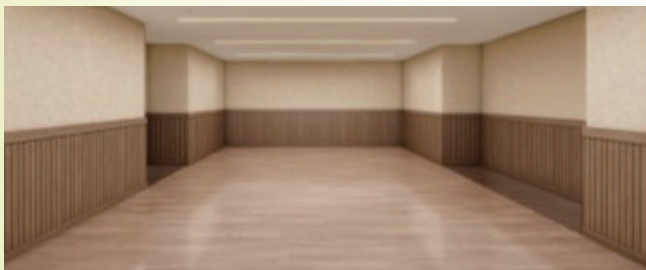

落ち着いた色調で気品のあるホール

ホールエントランス（2階）

躍動感のある緞帳

ホールエントランス（2階）

大小4つの会議室

小会議から大会議まで
多彩なコミュニケーションの場を
提供します。

大会議室 スクール 180 席 (2階) 245㎡

A・B会議室 スクール 42 席 (6階) 74㎡