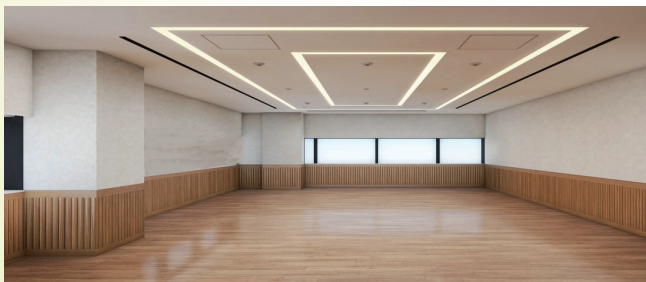

落ち着いた色調で気品のあるホール

ホールエントランス（2階）

躍動感のある緞帳

ホールエントランス（2階）

大小4つの会議室

小会議から大会議まで
多彩なコミュニケーションの場を
提供します。

大会議室 スクール 180 席 (2階) 245㎡

A・B会議室 スクール 42 席 (6階) 74㎡