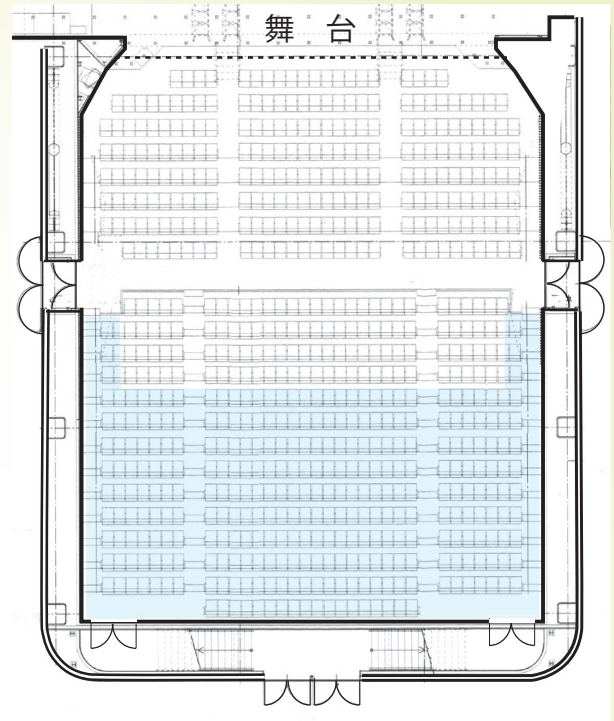

令和5年7月1日より
予約受付開始

NISSHO HALL Conference Room
ニッショーホール・会議室

NISSHO
HALL

式典・シンポジウム・研修会・試写会・イベント・ コンサートなど幅広く利用できるホール

1,000 席ある新ニッショーホール

- ・ 虎ノ門地区に建設を進めている新しい日本消防会館は、永田町、霞が関、新橋、赤坂に近く、また周辺には、多彩なビルがあり、さまざまな機能が複合しています。そして東京メトロ日比谷線虎ノ門ヒルズ駅・銀座線虎ノ門駅などに隣接し交通も便利です。
- ・ 新会館には 1,000 席のホールと会議室があり、ホールは舞台、音響、照明、プロジェクターを備え、多様なニーズに対応することができます。
- ・ 1階には、我が国の安心・安全を目指して災害・事故等幅広い情報発信を行う日本消防防災情報センターがあり、自由に視聴できます。また、地下1階には飲食店があります。
- ・ 皆様のご利用をスタッフ一同、心よりお待ちしております。

落ち着いた色調で気品のあるホール

ホールエントランス（2階）

躍動感のある緞帳

ホールエントランス（2階）

大小4つの会議室

小会議から大会議まで
多彩なコミュニケーションの場を
提供します。

大会議室 スクール 180 席 (2階) 245㎡

A・B会議室 スクール 42 席 (6階) 74㎡

C会議室 スクール 24 席 (2階) 53㎡

座席表

ホール1階席 672 席

ホール2階席 328 席

総席数 1000 席