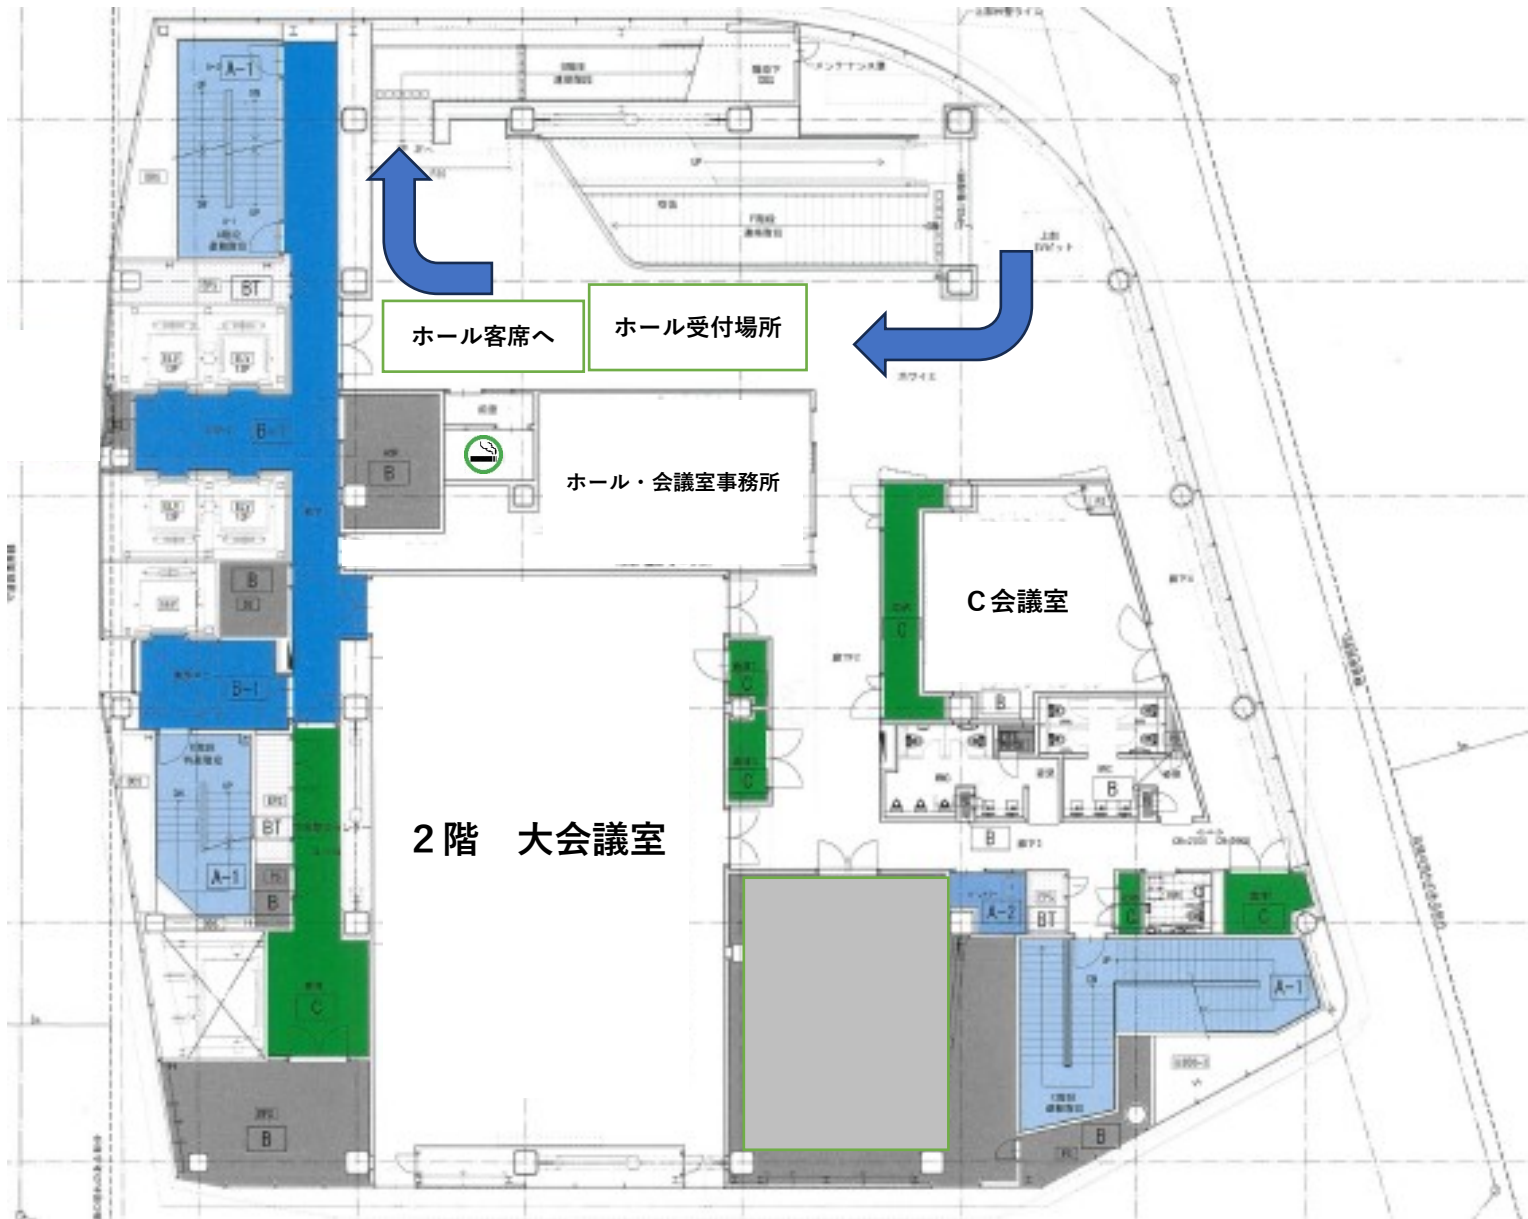

虎の門病院側

銀座線 虎ノ門駅 ⇒

ホール事務所・ホール・
大会議室・C会議室へ

A会議室・B会議室へ

日比谷線 虎ノ門ヒルズ駅 ↓

1階 平面図

2階 平面図

3階平面図

5 階平面図

凡例

● → 避難動線

6階 平面図