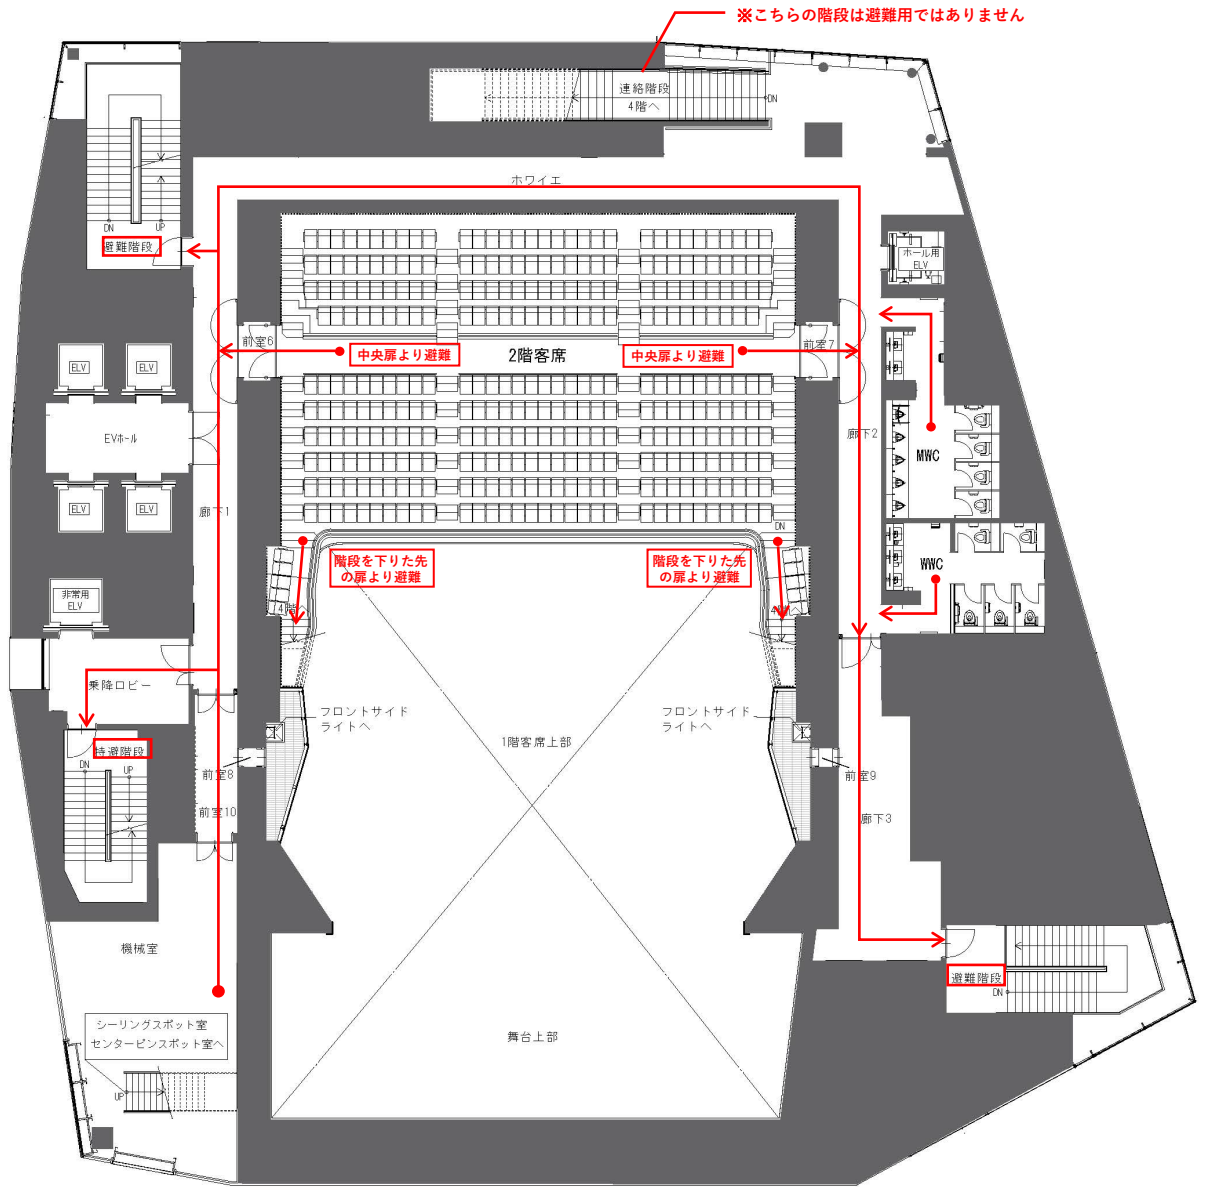

虎の門病院側

銀座線 虎ノ門駅 ⇒

ホール事務所・ホール・
大会議室・C会議室へ

A会議室・B会議室へ

日比谷線 虎ノ門ヒルズ駅 ↓

1階 平面図

2階 平面図

3階平面図

5 階平面図

凡例

● → 避難動線

6階 平面図