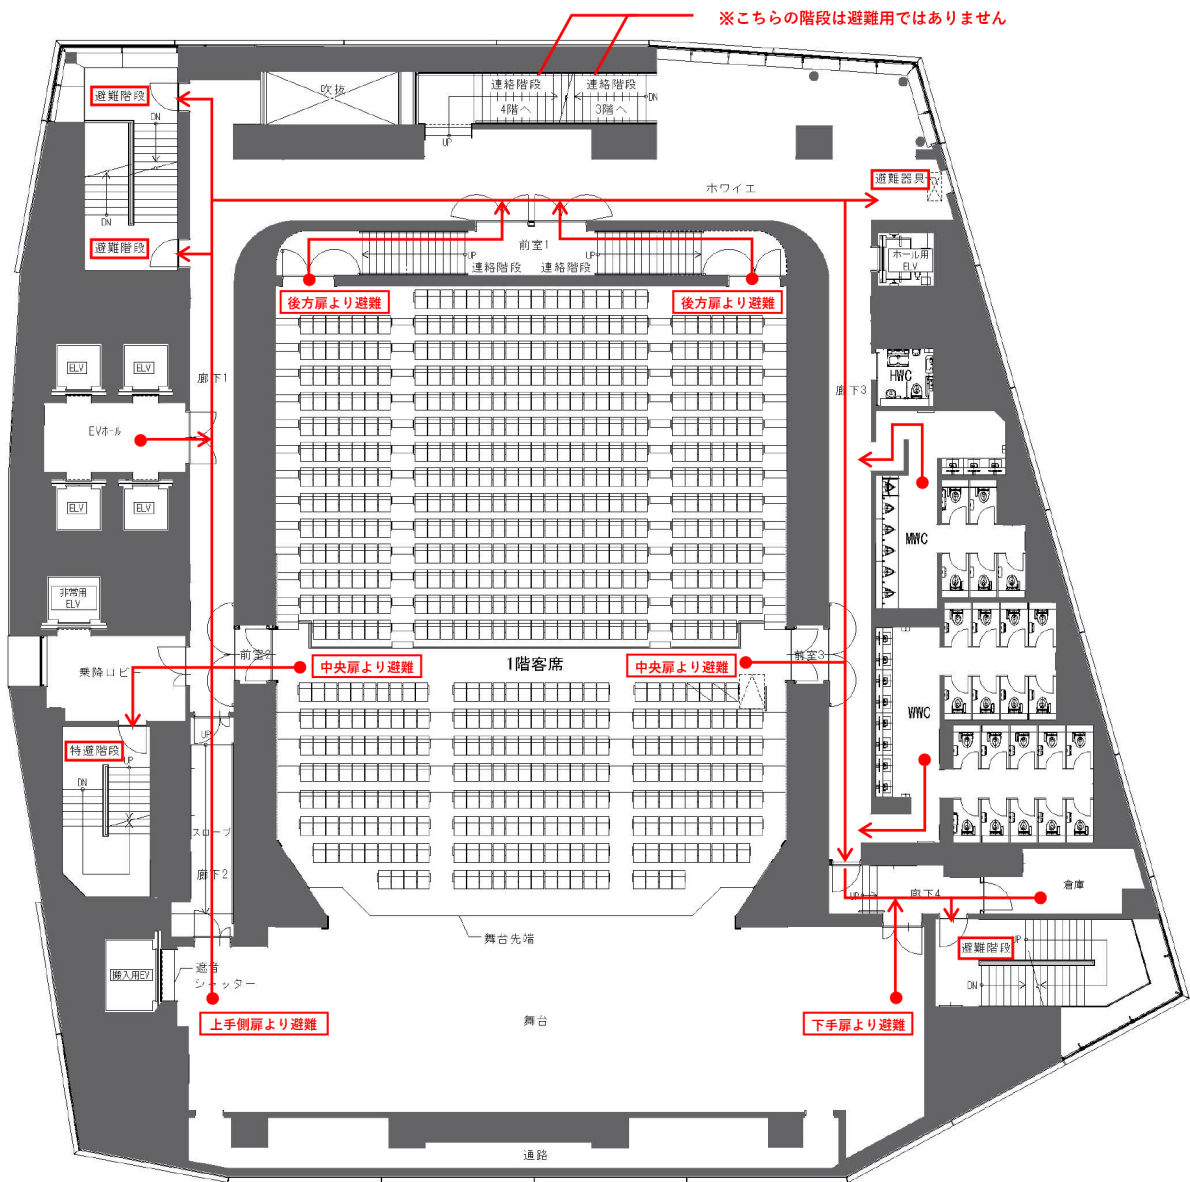

虎の門病院側

銀座線 虎ノ門駅 ⇒

ホール事務所・ホール・
大会議室・C会議室へ

A会議室・B会議室へ

日比谷線 虎ノ門ヒルズ駅 ↓

1階 平面図

2階 平面図

3階平面図

5 階平面図

凡例

● → 避難動線

6階 平面図