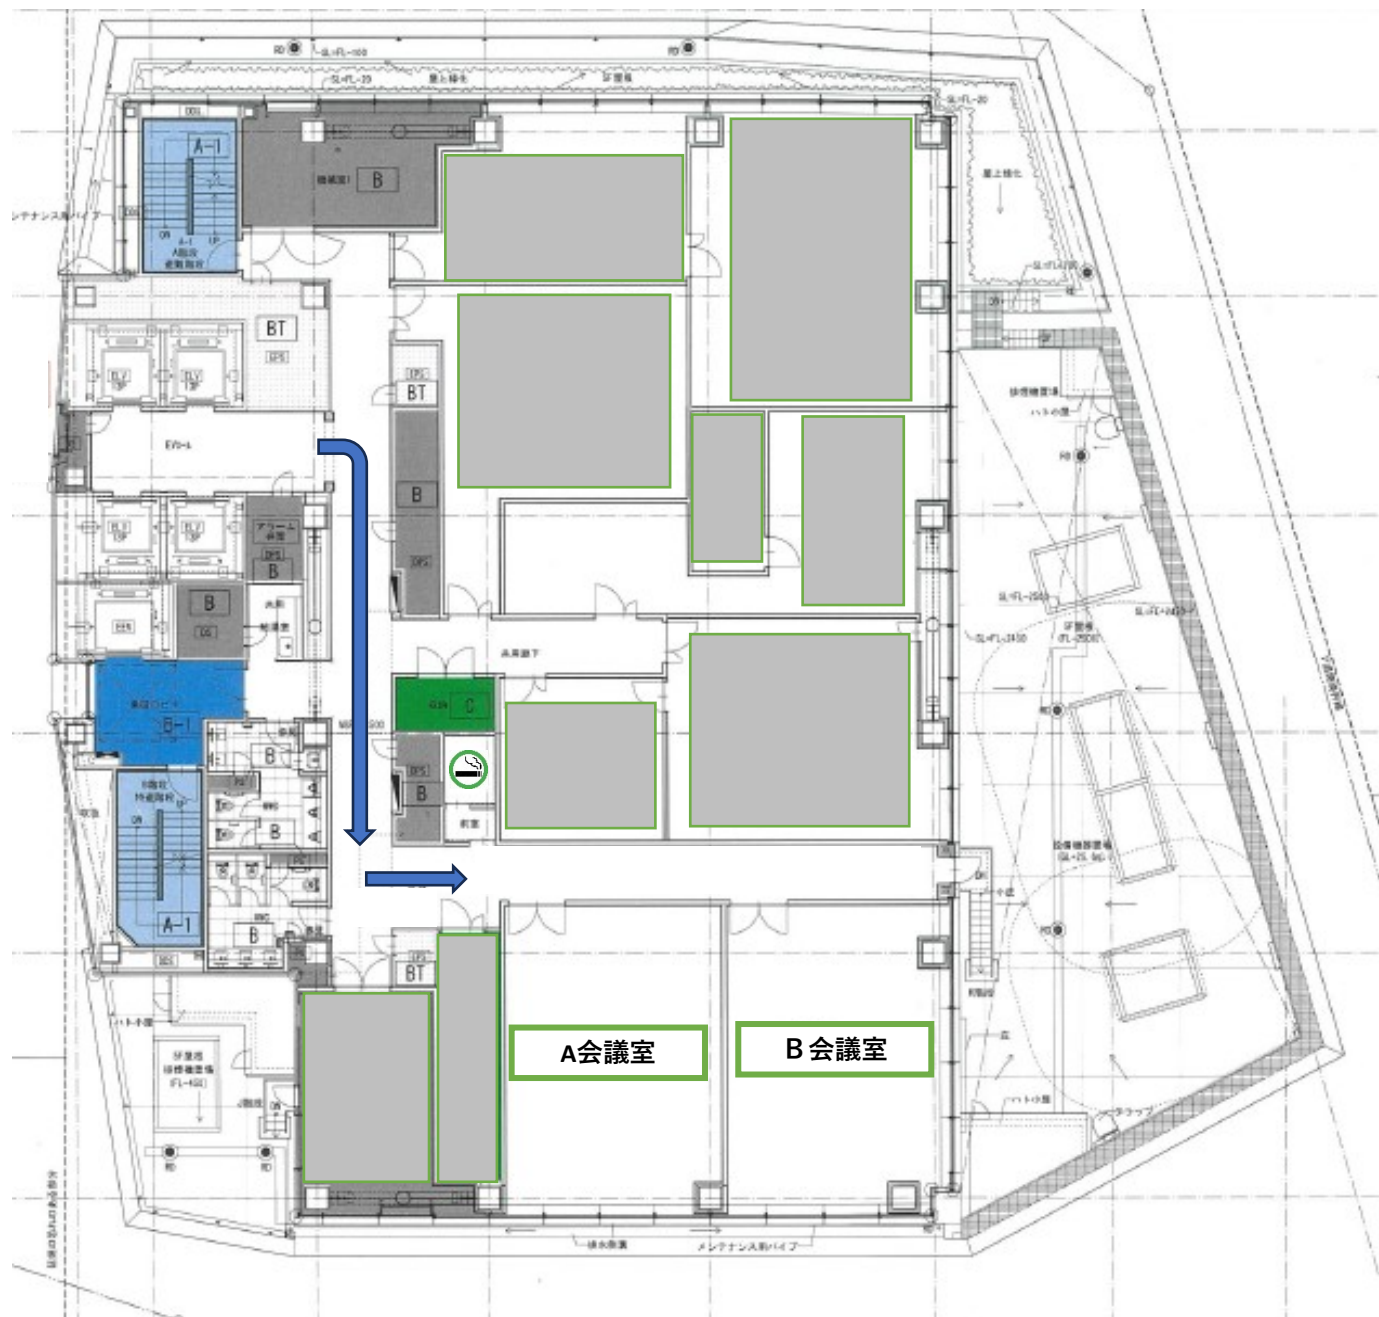

虎の門病院側

銀座線 虎ノ門駅 ⇒

ホール事務所・ホール・
大会議室・C会議室へ

A会議室・B会議室へ

日比谷線 虎ノ門ヒルズ駅 ↓

1階 平面図

2階 平面図

3階平面図

5 階平面図

凡例

● → 避難動線

6階 平面図