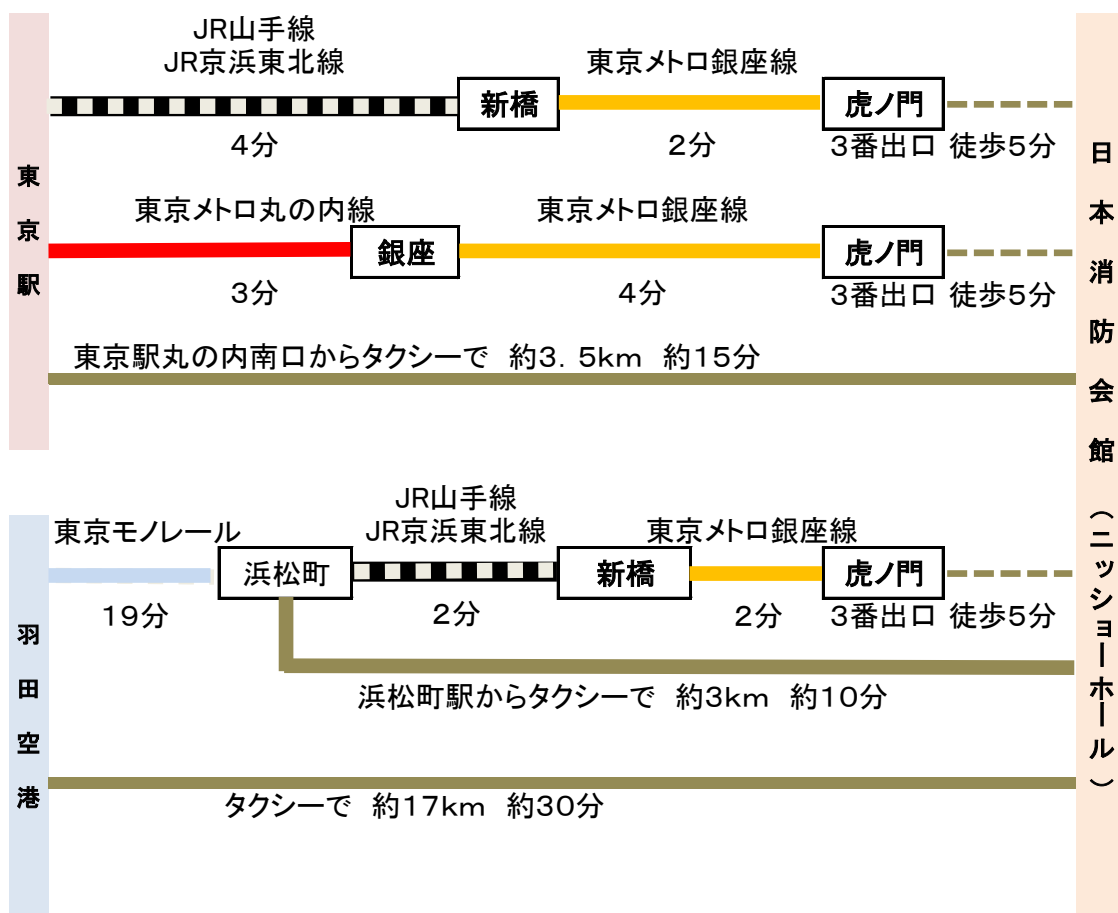

## アクセス (交通機関)

日本消防会館 (ニッショーホール)

〒105-0001

東京都港区虎ノ門2-9-16

TEL 03-3503-1486

FAX 03-3503-1478